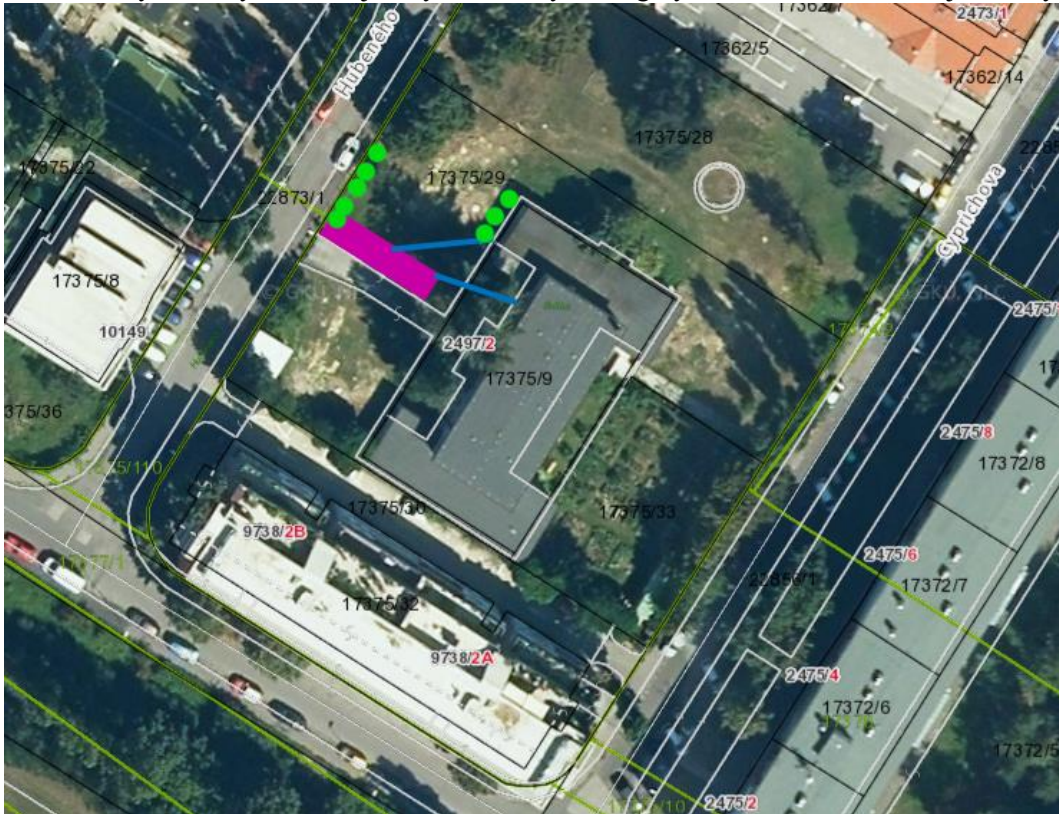

1. Výsadba Gelnická 24

Pôvodný stav

Situácia – návrh

 navrhovaný trvalkový záhon 60 m²

Vizualizácia – návrh trvalkových záhonov

2. Dažďová záhrada a výsadba Zdravotné stredisko Hubeného 2

Pôvodný stav

Situácia - návrh

Ružová plocha – trvankové záhony – dažďová záhrada, zelené body – kry,
modré čiary – zvodny dažďovej vody zo strechy cez rigoly do záhonu – dažďovej záhrady

Vizualizácia trvankového záhonu - dažďovej záhrady

Vizualizácia - návrh výsadby 5 ks vavrínovec lekársky, 1 ks pajazmín vencový

Vizualizácia - návrh trvalkových záhonov

4. Výsadba krov Urban-park Tbiliská 18

Pôvodný stav

Situácia – návrh

Ružová plocha – živý plot - 40 ks vavrínovec lekársky

Vizualizácia – živý plot - 40 ks vavrínovec lekársky

5. Výsadba trvalkového záhona Detvianska 35

Pôvodný stav

Návrh