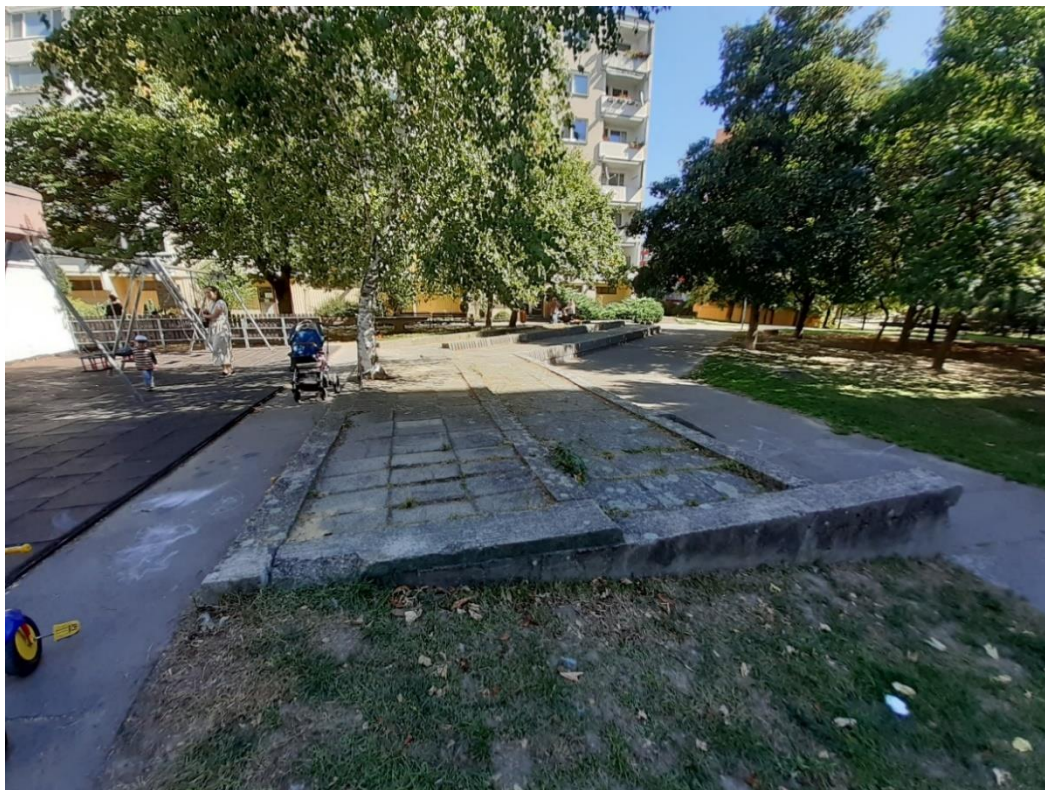

1. Výsadba Gelnická 24

Pôvodný stav

Situácia – návrh

 navrhovaný trvalkový záhon 60 m²

Vizualizácia – návrh trvalkových záhonov

2. Dažďová záhrada a výsadba Zdravotné stredisko Hubeného 2

Pôvodný stav

Situácia - návrh

Ružová plocha – trvankové záhony – dažďová záhrada, zelené body – kry,
modré čiary – zvodny dažďovej vody zo strechy cez rigoly do záhonu – dažďovej záhrady

Vizualizácia trvankového záhonu - dažďovej záhrady

3. Dažďová záhrada a výsadba Stacionár Plickova 18

Pôvodný stav

Situácia - návrh

Ružové plochy – záhony, zelené body – kry, modré čiary – zvedy dažďovej vody zo strechy cez rigoly do záhonu – dažďovej záhrady

Vizualizácia – živý plot - 40 ks vavrínovec lekársky

5. Výsadba trvalkového záhona Detvianska 35

Pôvodný stav

Návrh