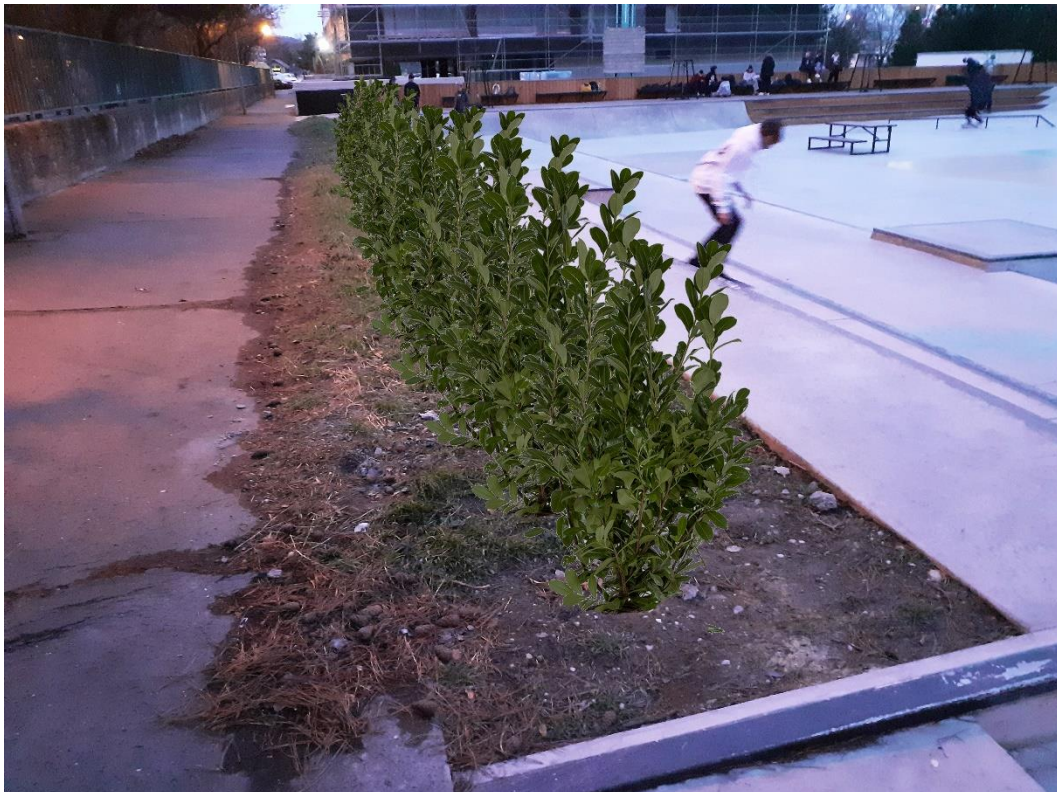

Ružová plocha – trvankové záhony – dažďová záhrada, zelené body – kry,
modré čiary – zvodny dažďovej vody zo strechy cez rigoly do záhonu – dažďovej záhrady

Vizualizácia trvankového záhonu - dažďovej záhrady

3. Dažďová záhrada a výsadba Stacionár Plickova 18

Pôvodný stav

Situácia - návrh

Ružové plochy – záhony, zelené body – kry, modré čiary – zvedy dažďovej vody zo strechy cez rigoly do záhonu – dažďovej záhrady

Vizualizácia - návrh výsadby 5 ks vavrínovec lekársky, 1 ks pajazmín vencový

Vizualizácia - návrh trvalkových záhonov

4. Výsadba krov Urban-park Tbiliská 18

Pôvodný stav

Situácia – návrh

Ružová plocha – živý plot - 40 ks vavrínovec lekársky

Vizualizácia – živý plot - 40 ks vavrínovec lekársky

5. Výsadba trvalkového záhona Detvianska 35

Pôvodný stav

Návrh