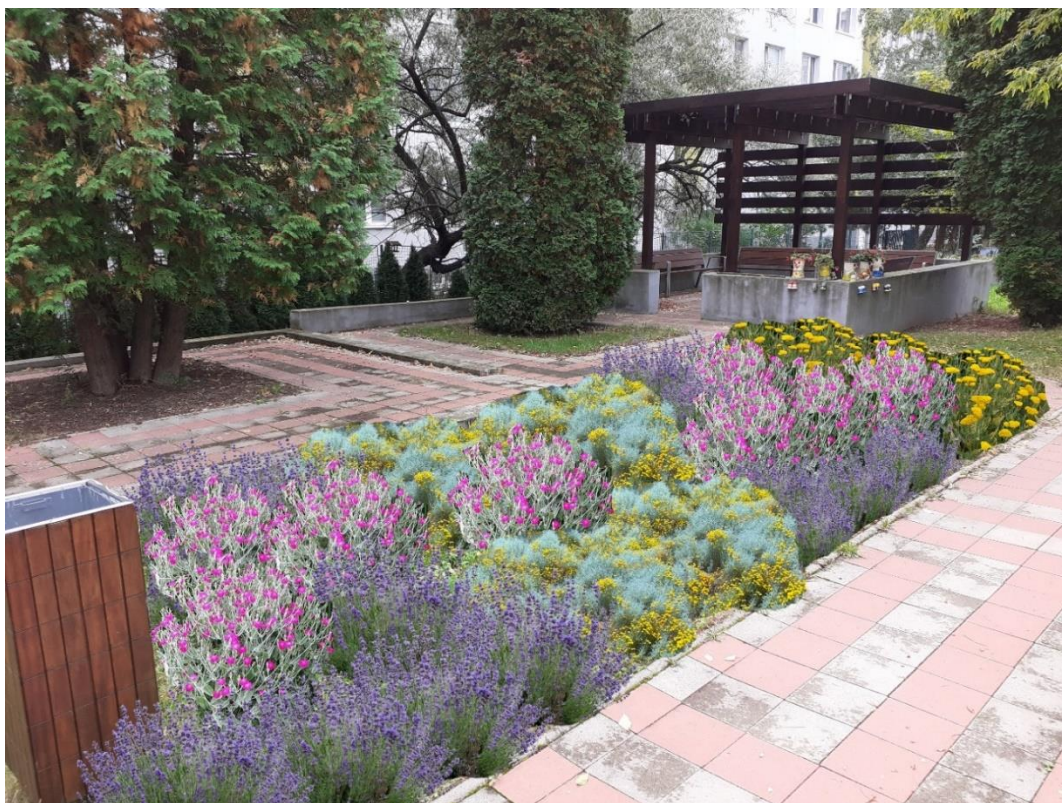

4. Výsadba krov Urban-park Tbiliská 18

Pôvodný stav